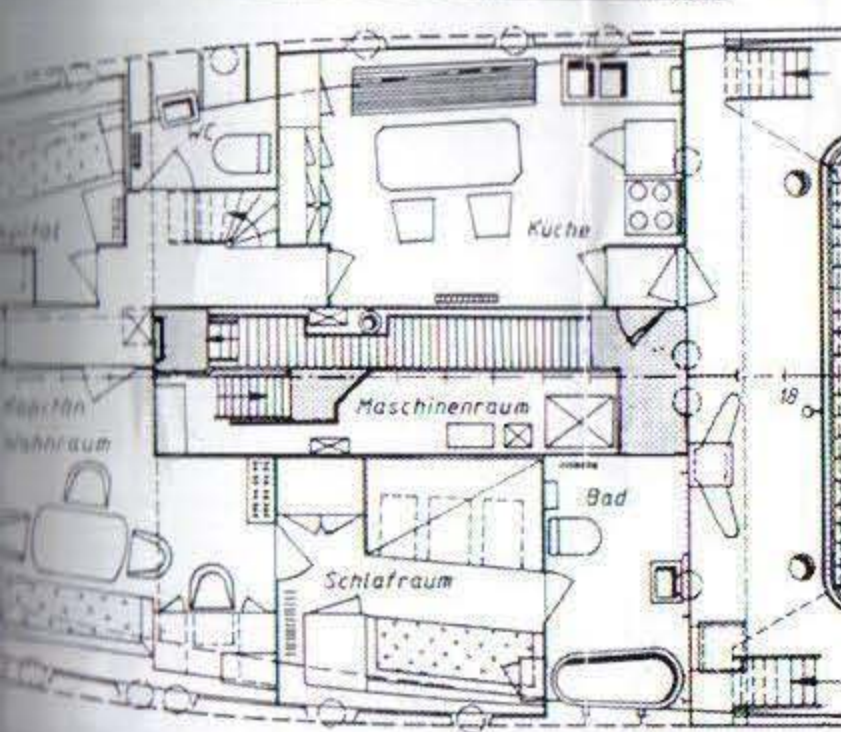

**MS. „GREUNDIEK“**

Neubau 246 der Rickmers Werft Bremerhaven 1950  
 ex HERMANN-HANS ex RITA DOLLING

Maritimer Laderaum