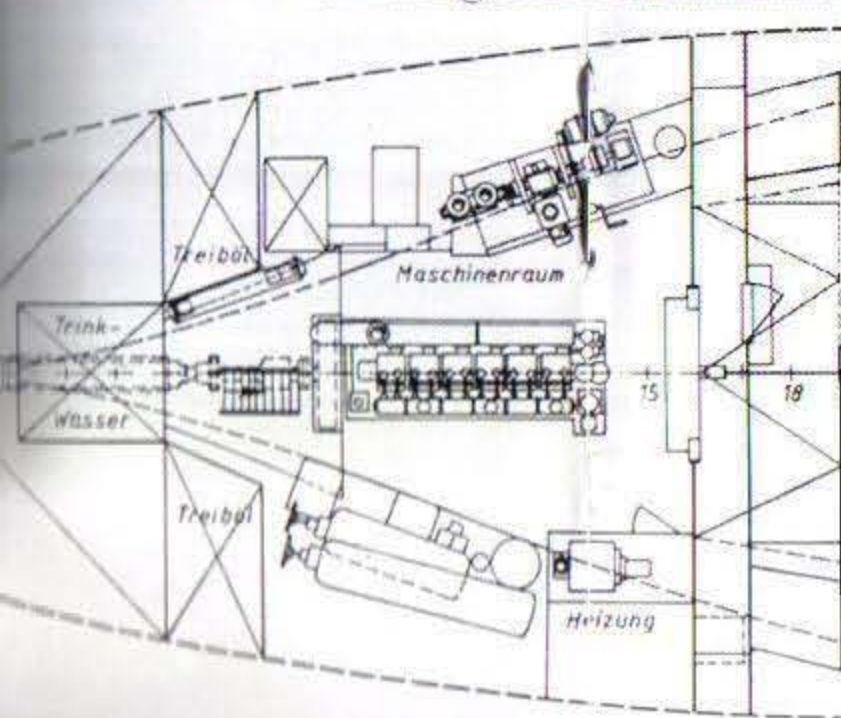

**MS. „GREUNDIEK“**

Neubau 246 der Rickmers Werft Bremerhaven 1950  
 ex HERMANN-HANS ex RITA DOLLING

Maritimer Laderaum