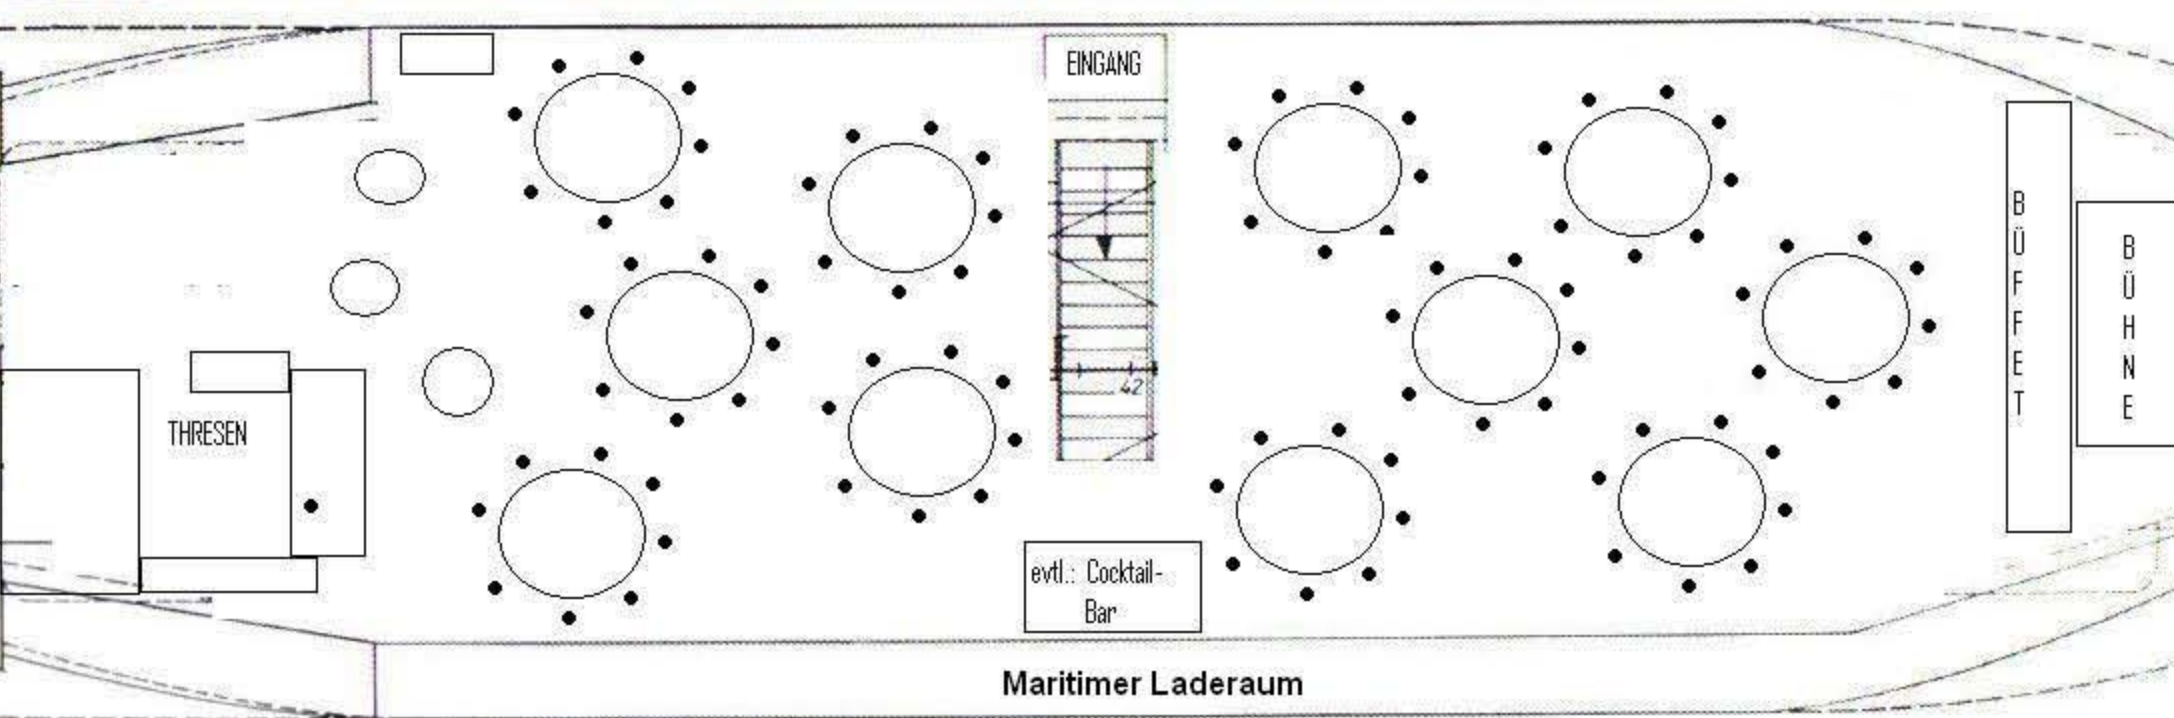

**MS. „GREUNDIEK“**

Neubau 246 der Rickmers Werft Bremerhaven 1950  
 ex HERMANN-HANS ex RITA DOLLING

Maritimer Laderaum