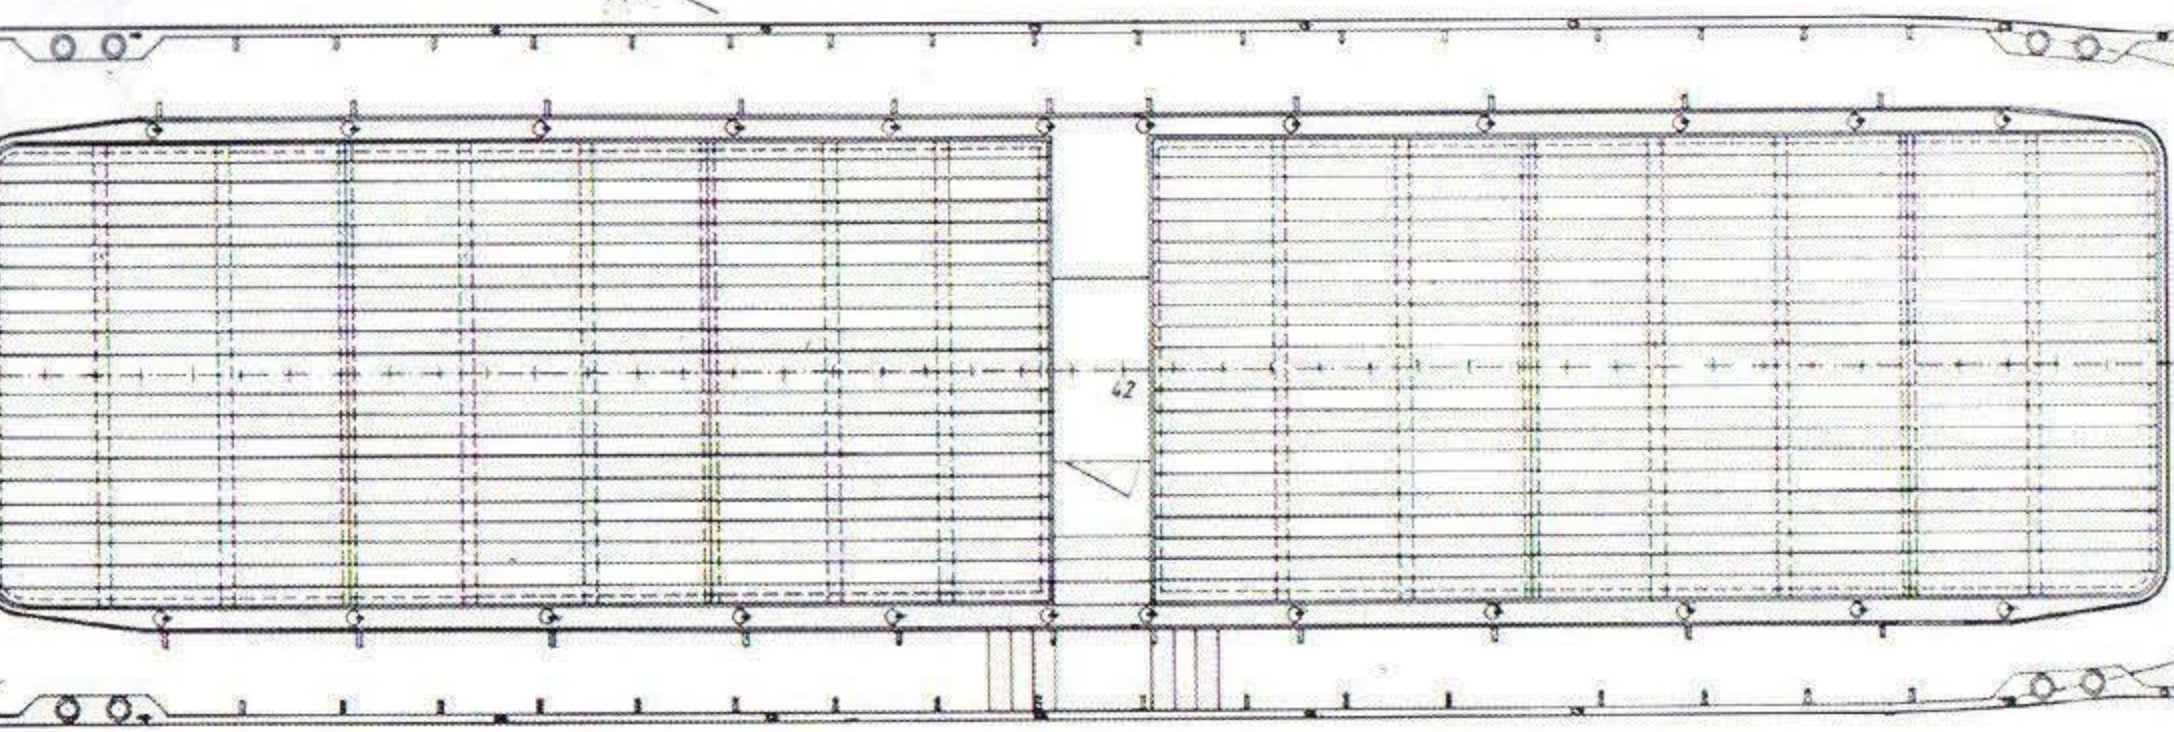

**MS. „GREUNDIEK“**

Neubau 246 der Rickmers Werft Bremerhaven 1950  
 ex HERMANN-HANS ex RITA DOLLING

Maritimer Laderaum