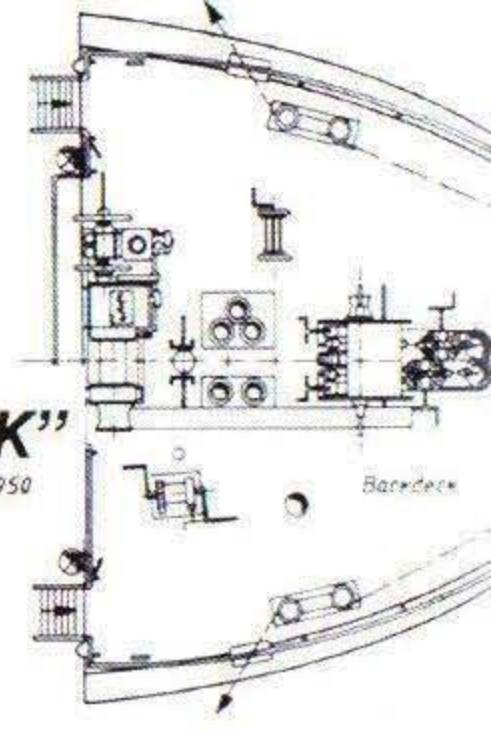

**MS. „GREUNDIEK“**

Neubau 246 der Rickmers Werft Bremerhaven 1950  
 ex HERMANN-HANS ex RITA DOLLING

Maritimer Laderaum