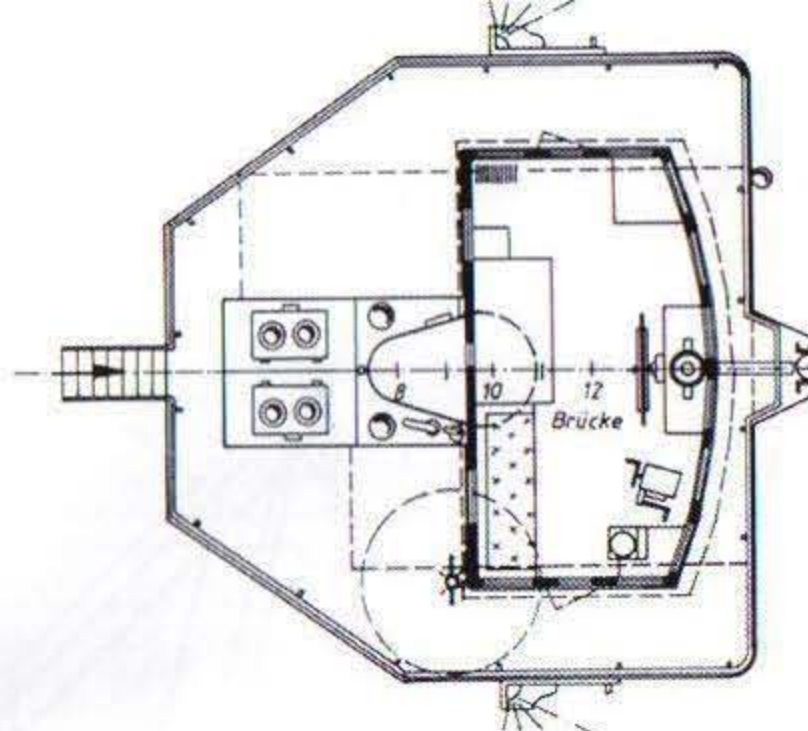

**MS. „GREUNDIEK“**

Neubau 246 der Rickmers Werft Bremerhaven 1950  
 ex HERMANN-HANS ex RITA DOLLING

Maritimer Laderaum