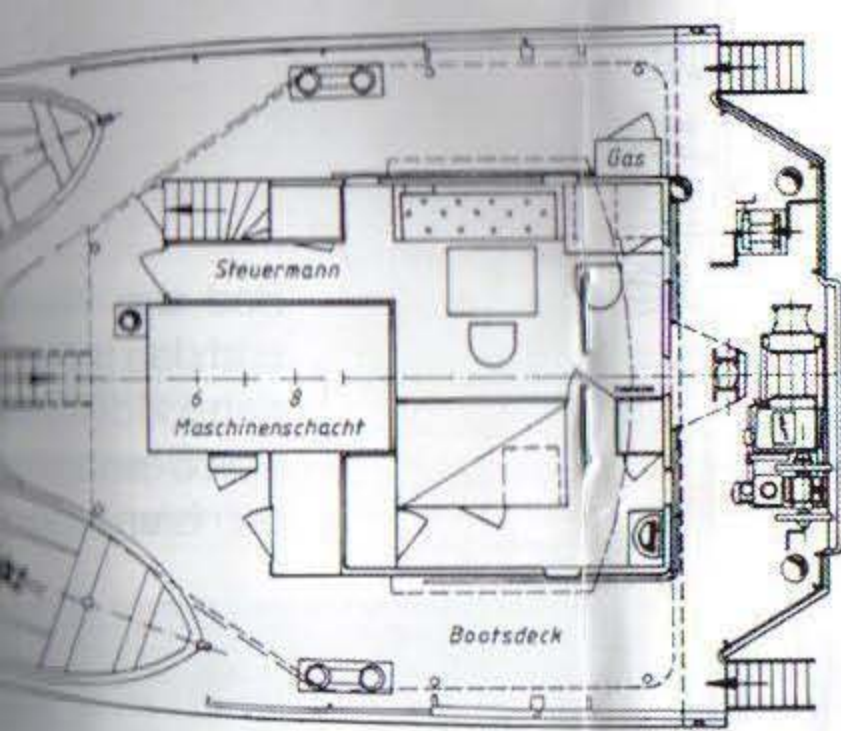

**MS. „GREUNDIEK“**

Neubau 246 der Rickmers Werft Bremerhaven 1950  
 ex HERMANN-HANS ex RITA DOLLING

Maritimer Laderaum