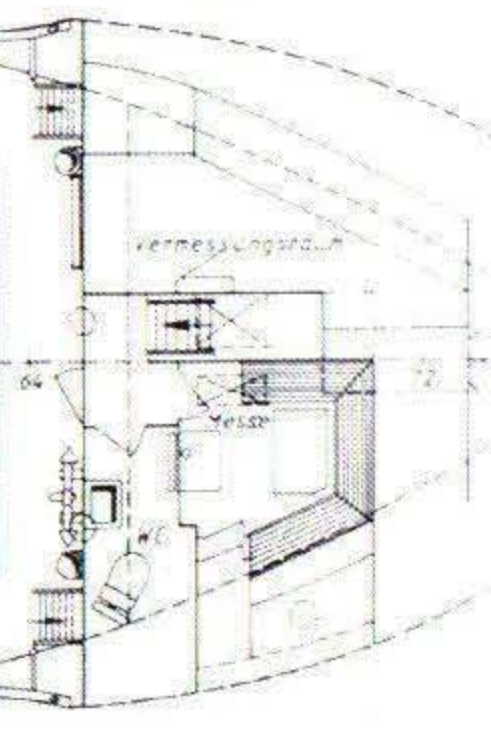

**MS. „GREUNDIEK“**

Neubau 246 der Rickmers Werft Bremerhaven 1950  
 ex HERMANN-HANS ex RITA DOLLING

Maritimer Laderaum