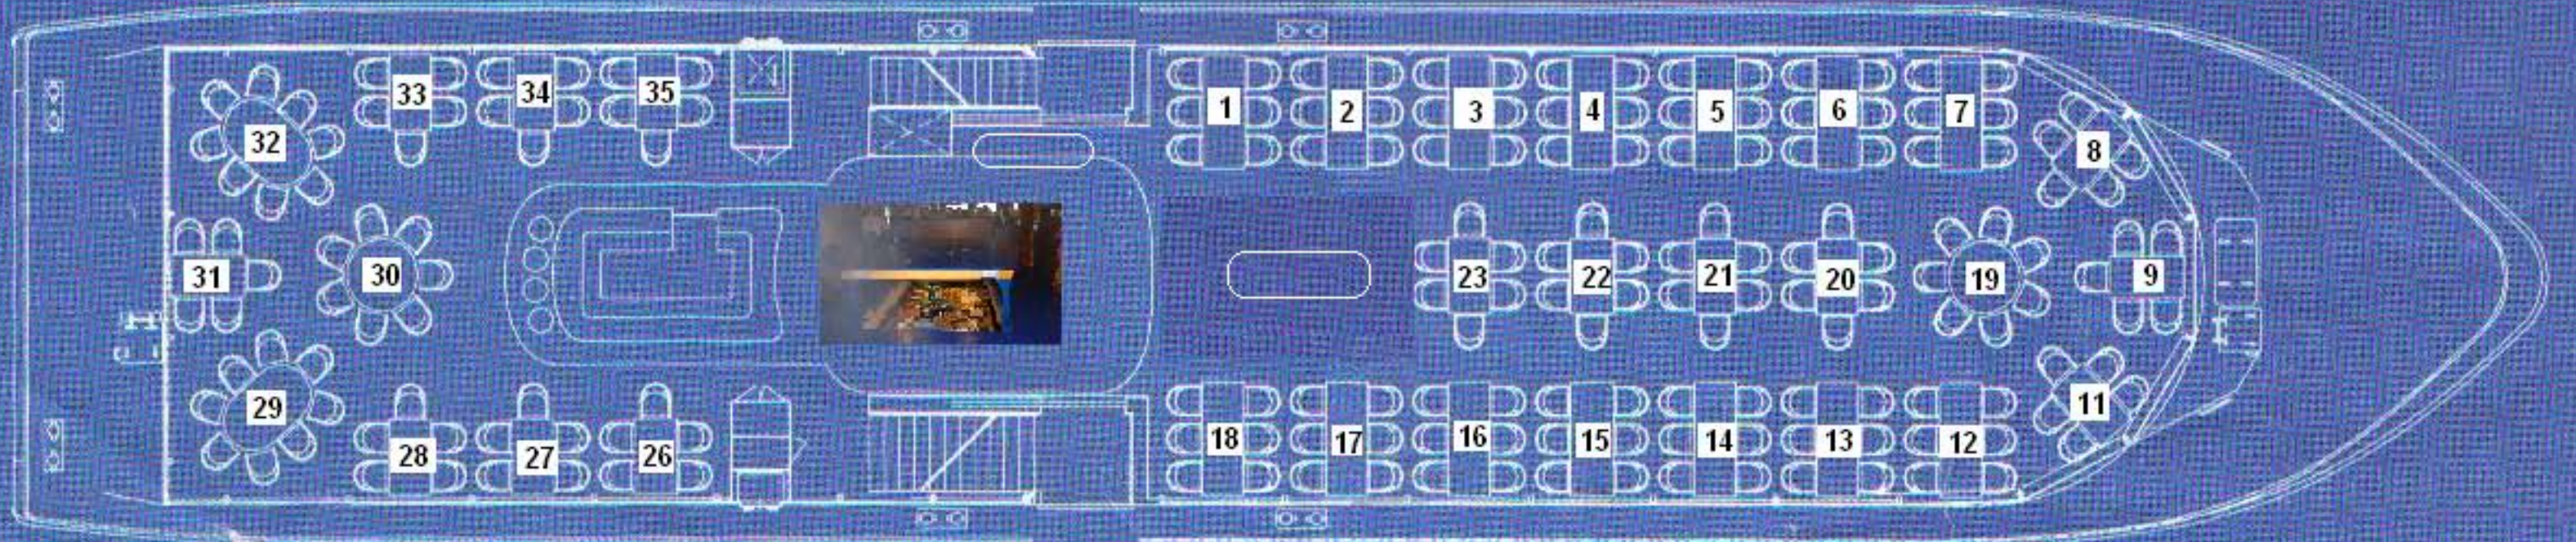

Sitzplan Elbtraumschiff "Nordstern"

Sonnendeck

Salon - Hauptdeck